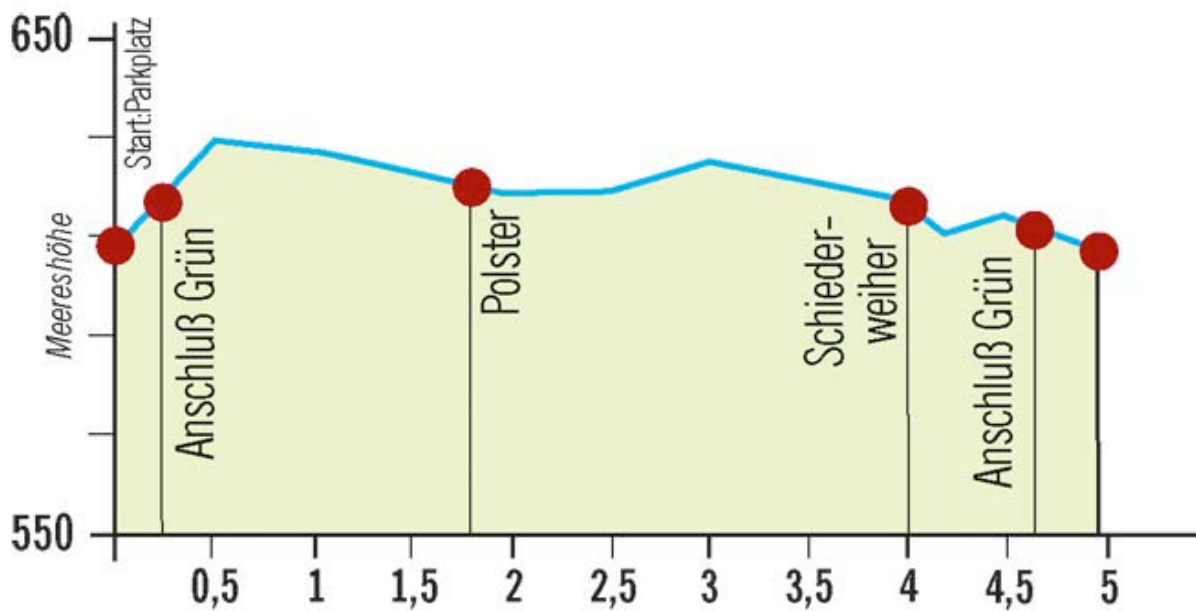

Runnersfun - Nordic Walking & Laufstreckenpark

Hinterstoder

Polsterluckenrunde **BLAU** **mittel**

Leicht kupierte Strecke durch wunderschöne Landschaft auf Naturboden vorbei am Schiederweiher. Eigene Einstiegstafel, Verbindung zur Stodertalrunde

Länge: 4,97 km

Gesamtanstieg: 33 hm

Streckensponsor: